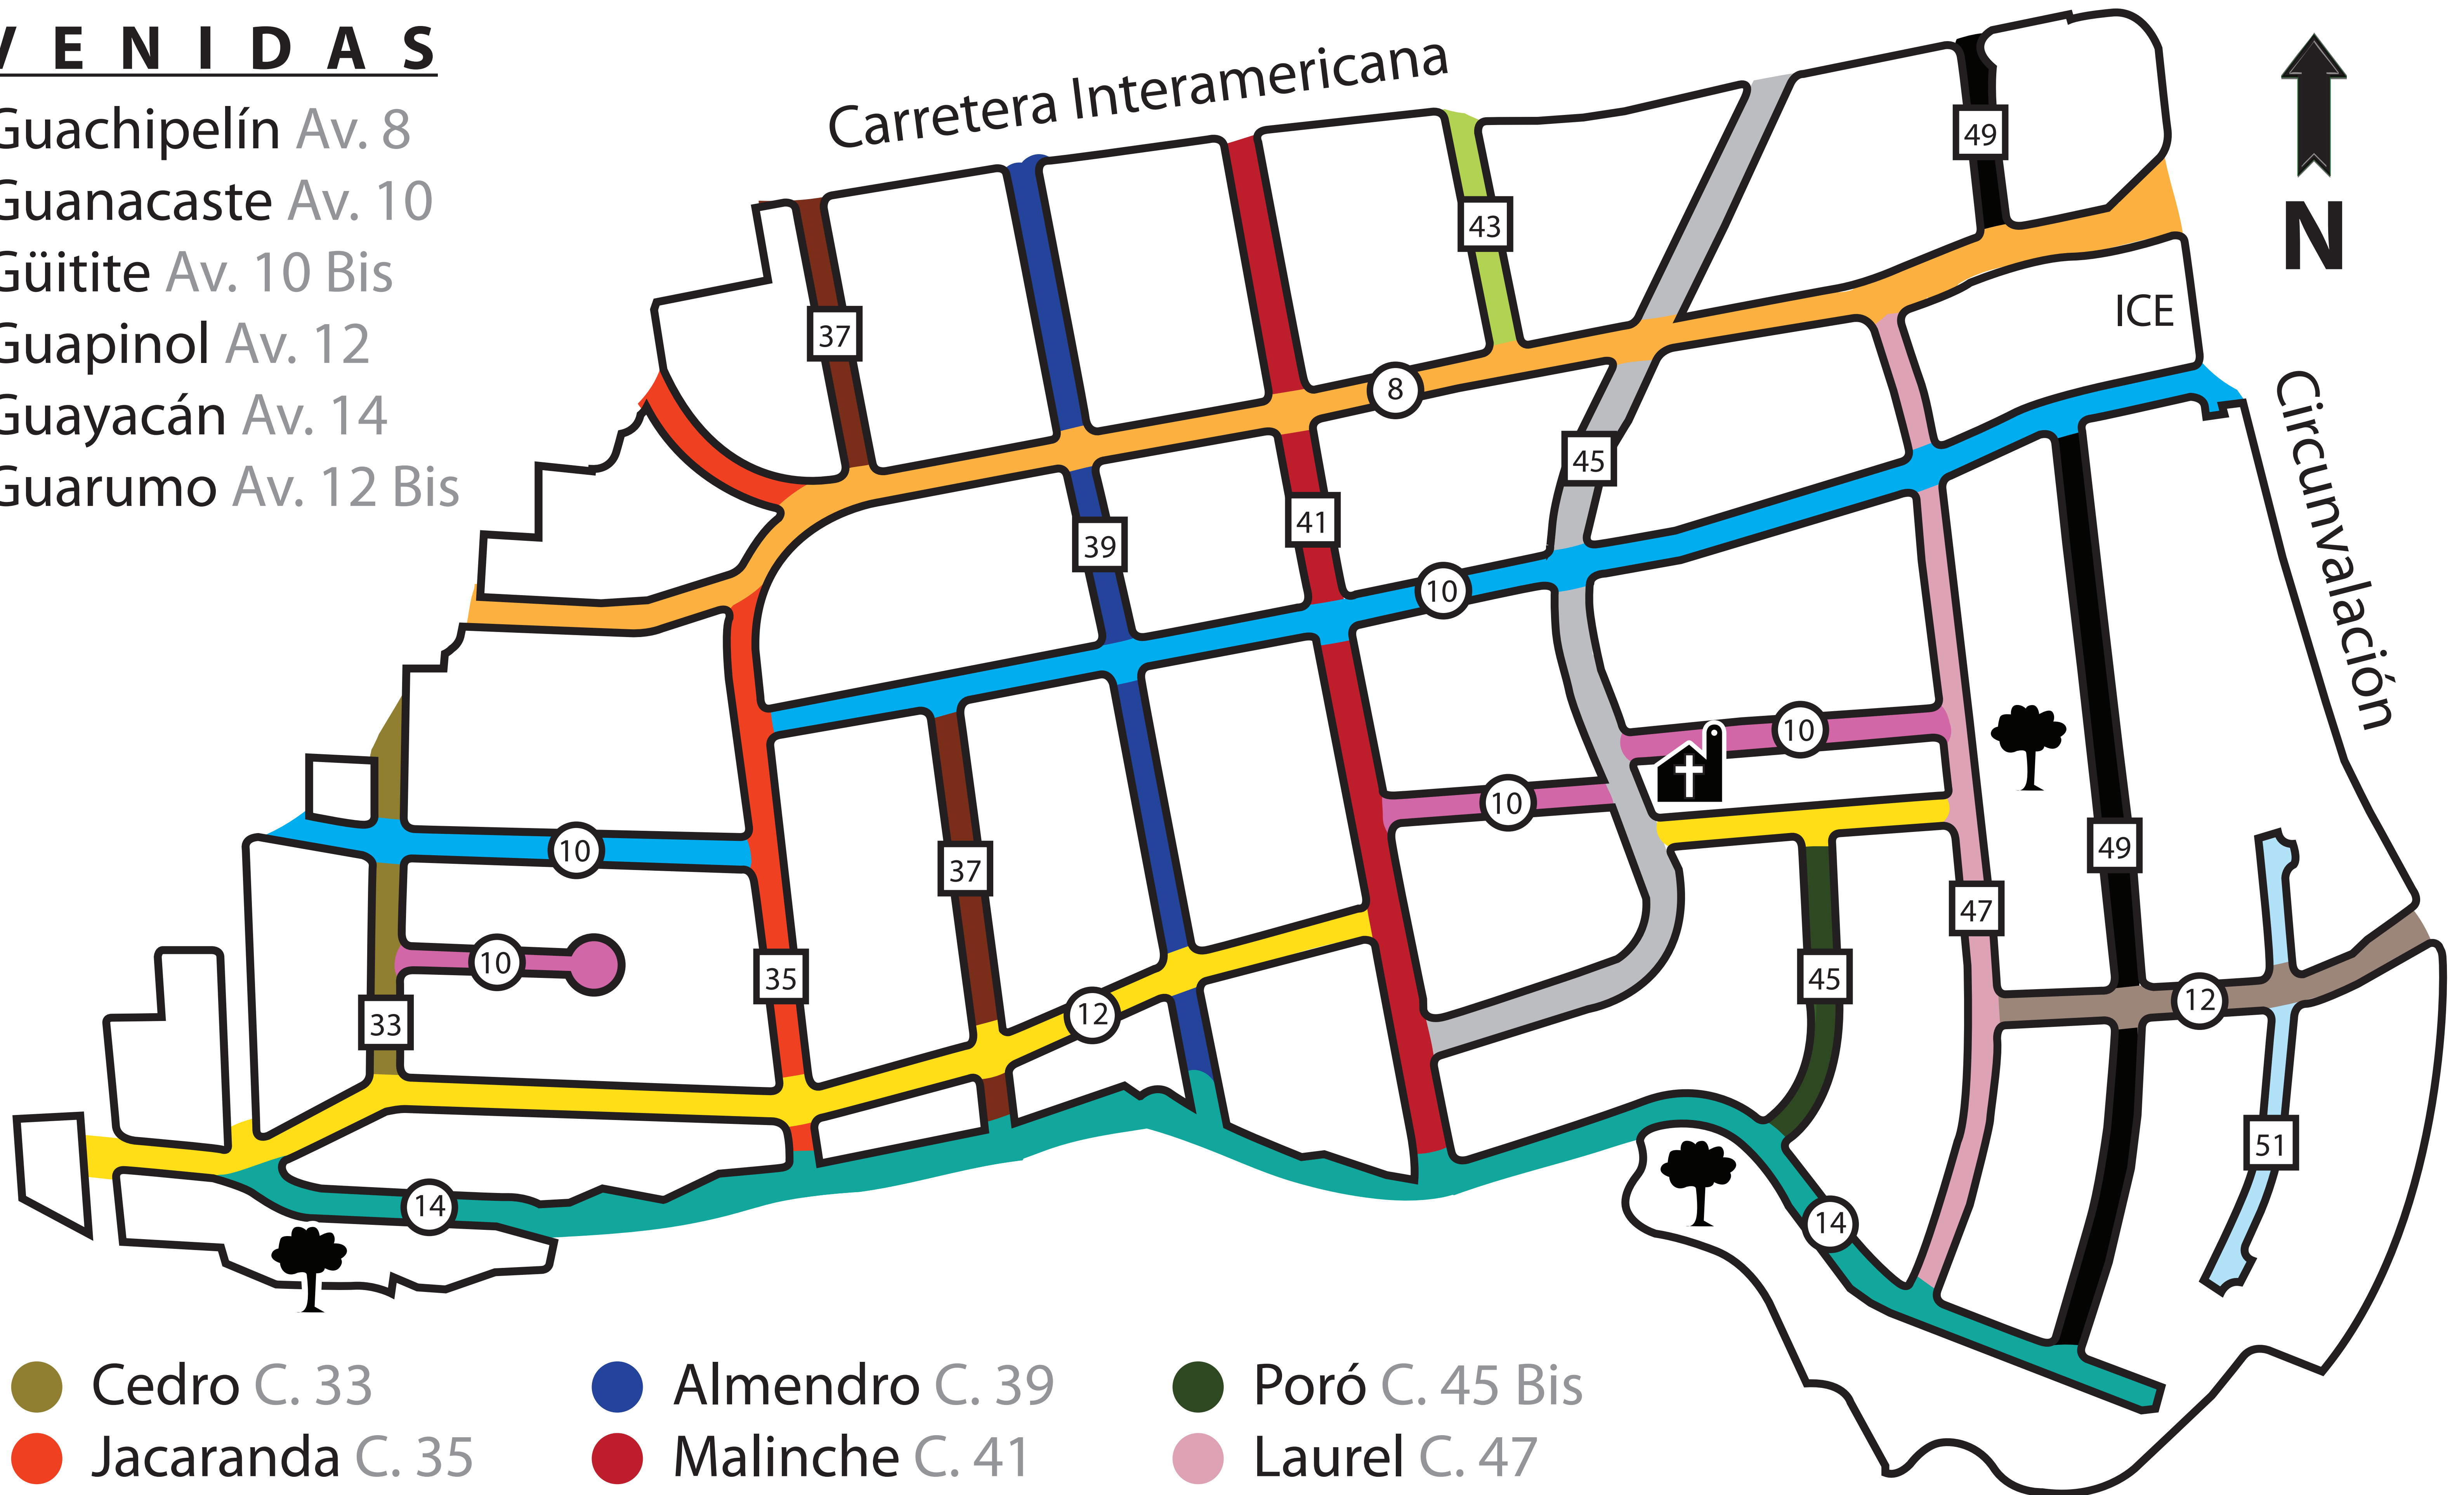

A V E N I D A S

- Guachipelín Av. 8
- Guanacaste Av. 10
- Güitite Av. 10 Bis
- Guapinol Av. 12
- Guayacán Av. 14
- Guarumo Av. 12 Bis

Carretera Interamericana

Circunvalación

C A L L E S

- | | | |
|----------------------|------------------|-------------------|
| ● Cedro C. 33 | ● Almendro C. 39 | ● Poró C. 45 Bis |
| ● Jacaranda C. 35 | ● Malinche C. 41 | ● Laurel C. 47 |
| ● Lorito C. 37 Norte | ● Manú C. 43 | ● Tamarindo C. 49 |
| ● Roble C. 37 Sur | ● Nazareno C. 45 | ● Higuerón C. 51 |